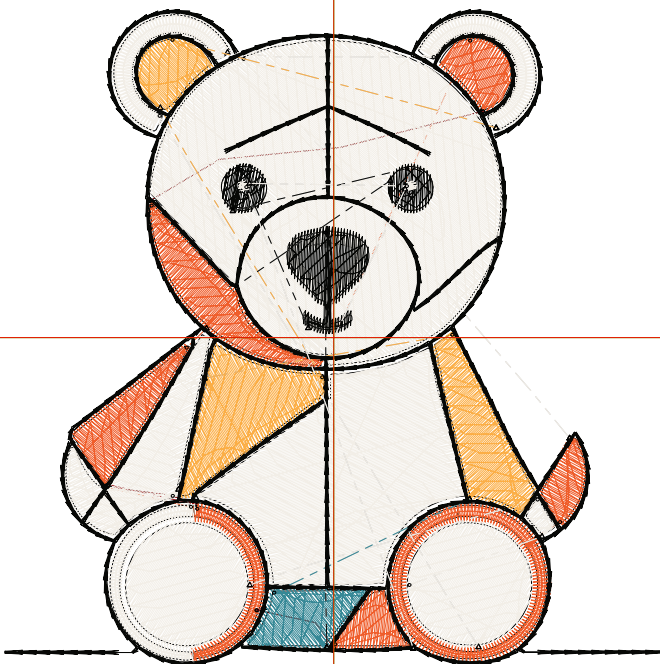

Dessin :cubic-teddy-1.PES

Hauteur : 86.8 mm
Largeur : 87.1 mm
Points de broderie : 13.355
Couleurs : 6
Change. de couleur : 11
Coupes : 26
Cadre : No hoop
Type de tissu : Custom Wool
Stabilisateur requis : Garniture :
Support : Détachable
Long. totale de fil : 25.86m

Séquence de couleurs:

N°	Couleur	Code	Nom	Nuancier
1.	64		R239 G93 B43	
2.	1	1902	Poinsettia	Isacord 40
3.	64		R239 G93 B43	
4.	1	1902	Poinsettia	Isacord 40
5.	64		R239 G93 B43	
6.	1	1902	Poinsettia	Isacord 40
7.	64		R239 G93 B43	
8.	63		R242 G238 B231	
9.	65		R251 G174 B70	
10.	66		R54 G136 B150	
11.	67		R7 G8 B6	
12.	63		R242 G238 B231	

S

E

E